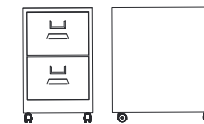

Archivo 2 cajones rodante
48 x 70 x 73