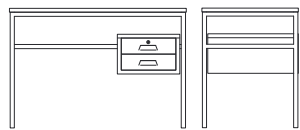

### Estructura:

ESCRITORIOS: Realizados con tubos metálicos de sección de 25 x 25 x 0.9 mm.

ARMARIOS, BIBLIOTECAS Y ARCHIVOS: Los gabinetes están contruídos en chapa DD No 24 con refuerzos en chapa DD No 18.

CORREDERAS DE CAJONES: Construídas en chapa DD No 18.

CAJONES: Los cajones de los archivos se deslizan a través de 4 rulemanes de acero, por cajón.

MANIJAS: Estampadas.

SUPERFICIES DE TRABAJO: Tablero melamínico blanco de 18 mm.

Medidas expresadas en cm.  
Frente x Profundidad x Altura.

**Mesa para teléfono**  
40 x 40 x 38

**Mesa para máquina de escribir**  
60 x 40 x 68

**Escritorio 2 cajones**  
110 x 60 x 75  
138 x 70 x 75

**Escritorio 4 cajones**  
138 x 70 x 75